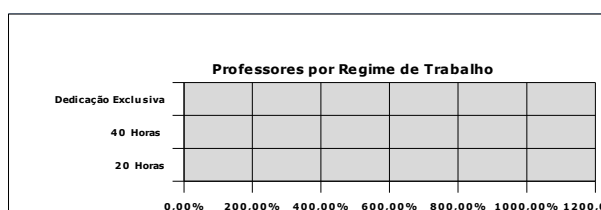

Campus Alegre

Número de professores por regime de trabalho

Regime de Trabalho	Quantidade	%
20 Horas		#DIV/0!
40 Horas		#DIV/0!
Dedicação Exclusiva		#DIV/0!
Total	0	#DIV/0!

Número de professores por titulação Campus Alegre