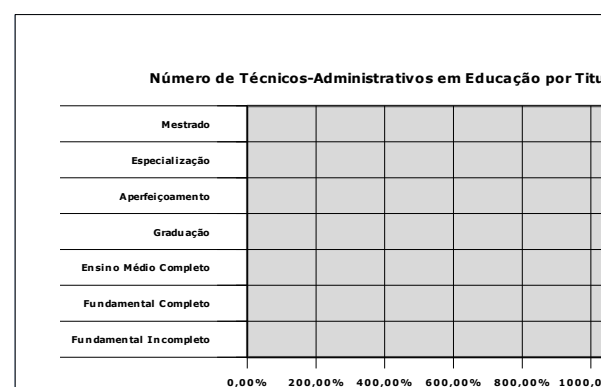

Titulação	Quantidade	%
Graduação		#DIV/0!
Aperfeiçoamento		#DIV/0!
Especialização		#DIV/0!
Mestrado		#DIV/0!
Doutorado		#DIV/0!
Total	0	#DIV/0!

Número de Técnicos-Administrativos em Educação por Regime de Trabalho Campus Alegre

Regime de Trabalho	Quantidade	%
30 Horas		#DIV/0!
40 Horas		#DIV/0!
Total	0	#DIV/0!

Número de Técnicos-Administrativos em Educação por Titulação Campus Alegre

Titulação	Quantidade	%
Fundamental Incompleto		#DIV/0!
Fundamental Completo		#DIV/0!
Ensino Médio Completo		#DIV/0!
Graduação		#DIV/0!
Aperfeiçoamento		#DIV/0!
Especialização		#DIV/0!
Mestrado		#DIV/0!
Total	0	#DIV/0!