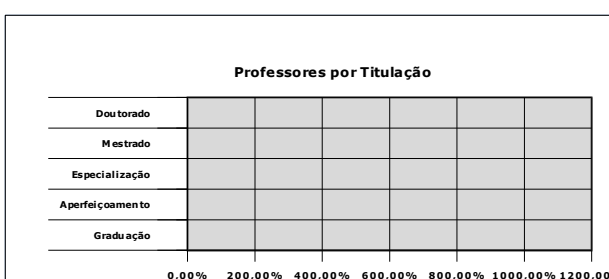

Número de professores por titulação Campus Cachoeiro

Titulação	Quantidade	%
Graduação		#DIV/0!
Aperfeiçoamento		#DIV/0!
Especialização		#DIV/0!
Mestrado		#DIV/0!
Doutorado		#DIV/0!
Total	0	#DIV/0!