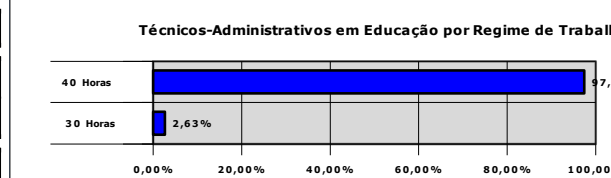

Número de Técnicos-Administrativos em Educação por Regime de Trabalho

Campus Piúma

Regime de Trabalho	Quantidade	%
30 Horas	1	2,63%
40 Horas	37	97,37%
Total	38	100,00%