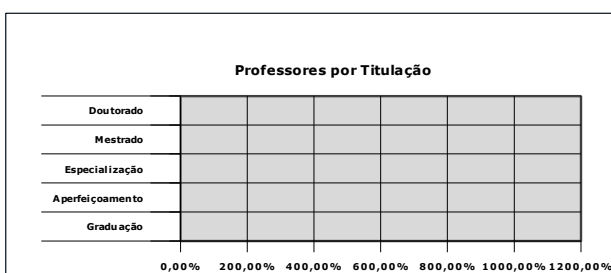

Número de professores por titulação

Campus Nova Venécia

Titulação	Quantidade	%
Graduação		#DIV/0!
Aperfeiçoamento		#DIV/0!
Especialização		#DIV/0!
Mestrado		#DIV/0!
Doutorado		#DIV/0!
Total	0	#DIV/0!