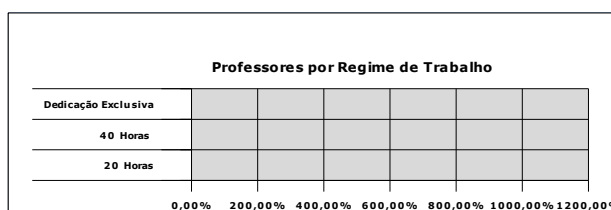

Campus Itapina

Número de professores por regime de trabalho

Regime de Trabalho	Quantidade	%
20 Horas		#DIV/0!
40 Horas		#DIV/0!
Dedicação Exclusiva		#DIV/0!
Total	0	#DIV/0!