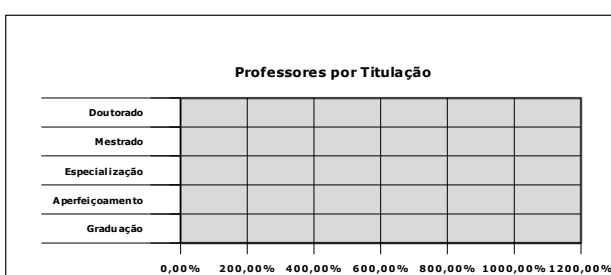

Número de professores por titulação

Campus Itapina

Titulação	Quantidade	%
Graduação		#DIV/0!
Aperfeiçoamento		#DIV/0!
Especialização		#DIV/0!
Mestrado		#DIV/0!
Doutorado		#DIV/0!
Total	0	#DIV/0!