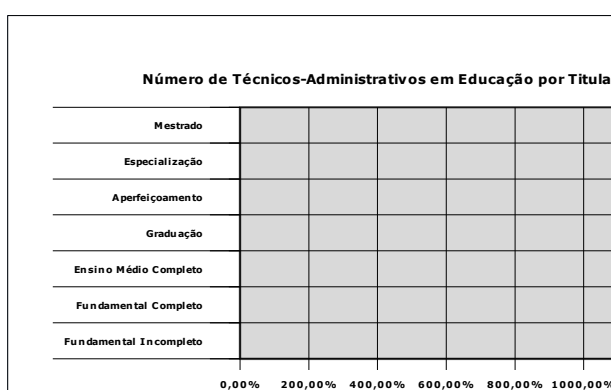

Número de Técnicos-Administrativos em Educação por Titulação Campus Cachoeiro

Titulação	Quantidade	%
Fundamental Incompleto		#DIV/0!
Fundamental Completo		#DIV/0!
Ensino Médio Completo		#DIV/0!
Graduação		#DIV/0!
Aperfeiçoamento		#DIV/0!
Especialização		#DIV/0!
Mestrado		#DIV/0!
Total	0	#DIV/0!