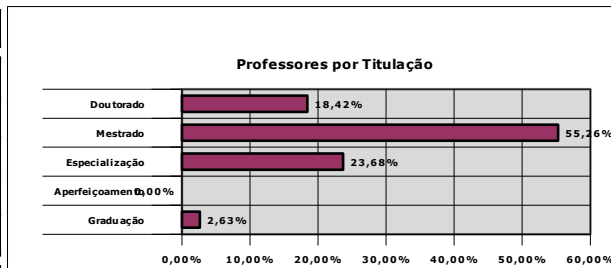

Número de professores por titulação

Campus Piúma

Titulação	Quantidade	%
Graduação	1	2,63%
Aperfeiçoamento		0,00%
Especialização	9	23,68%
Mestrado	21	55,26%
Doutorado	7	18,42%
Total	38	100,00%