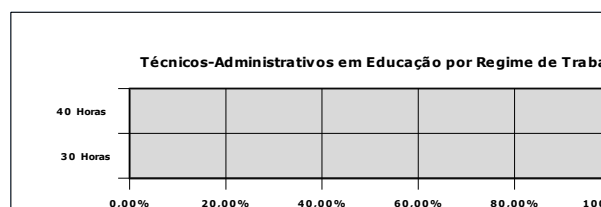

Número de Técnicos-Administrativos em Educação por Titulação Campus Alegre

Titulação	Quantidade	%
Fundamental Incompleto		#DIV/0!
Fundamental Completo		#DIV/0!
Ensino Médio Completo		#DIV/0!
Graduação		#DIV/0!
Aperfeiçoamento		#DIV/0!
Especialização		#DIV/0!
Mestrado		#DIV/0!
Total	0	#DIV/0!