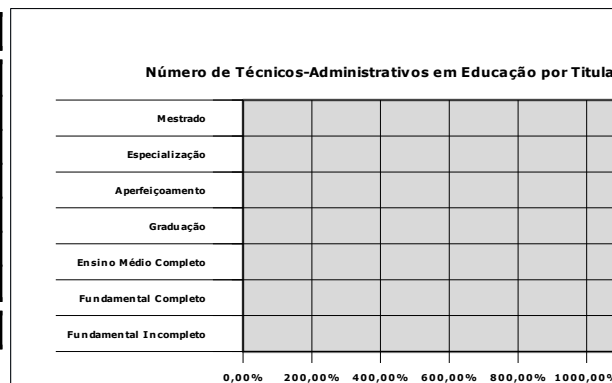

Campus Aracruz

Titulação	Quantidade	%
Graduação		#DIV/0!
Aperfeiçoamento		#DIV/0!
Especialização		#DIV/0!
Mestrado		#DIV/0!
Doutorado		#DIV/0!
Total	0	#DIV/0!

Número de Técnicos-Administrativos em Educação por Regime de Trabalho

Campus Aracruz

Regime de Trabalho	Quantidade	%
30 Horas		#DIV/0!
40 Horas		#DIV/0!
Total	0	#DIV/0!

Número de Técnicos-Administrativos em Educação por Titulação

Campus Aracruz

Titulação	Quantidade	%
Fundamental Incompleto		#DIV/0!
Fundamental Completo		#DIV/0!
Ensino Médio Completo		#DIV/0!
Graduação		#DIV/0!
Aperfeiçoamento		#DIV/0!
Especialização		#DIV/0!
Mestrado		#DIV/0!
Total	0	#DIV/0!

Número de Alunos por Nível - Modalidade de Ensino

Campus Aracruz

Nível de Ensino	Quantidade de Alunos	Modalidade de Ensino	%
FIC		Presencial	#DIV/0!
PRONATEC		Presencial	#DIV/0!
Educação Profissional Técnica Int. de Jovens e Adultos		Presencial	#DIV/0!
Educação Profissional Técnica Int. Nível Médio		Presencial	#DIV/0!
Educação Profissional Técnica Concomitante Nível Médio		Presencial	#DIV/0!
Educação Profissional Técnica Subsequente Nível Médio		Presencial	#DIV/0!
E-Tec		EAD	#DIV/0!
Educação Superior - Tecnólogo		Presencial	#DIV/0!
Educação Superior - Tecnólogo EAD		EAD	#DIV/0!
Educação Superior - Bacharelado		Presencial	#DIV/0!
Educação Superior - Licenciatura		Presencial	#DIV/0!
Educação Superior - Licenciatura EAD		EAD	#DIV/0!
Pós-Graduação <i>Lato Sensu</i>		Presencial	#DIV/0!
Pós-Graduação <i>Lato Sensu</i> EAD		EAD	#DIV/0!
Pós-Graduação <i>Stricto Sensu</i>		Presencial	#DIV/0!
Total	0	-	#DIV/0!