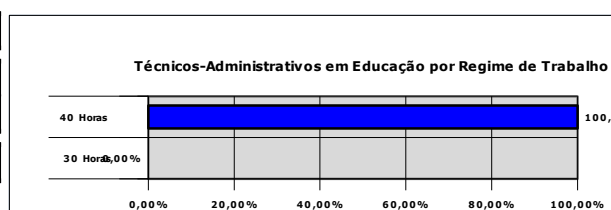

Número de Técnicos-Administrativos em Educação por Regime de Trabalho

Campus Vila Velha

Regime de Trabalho	Quantidade	%
30 Horas	0	0,00%
40 Horas	38	100,00%
Total	38	100,00%