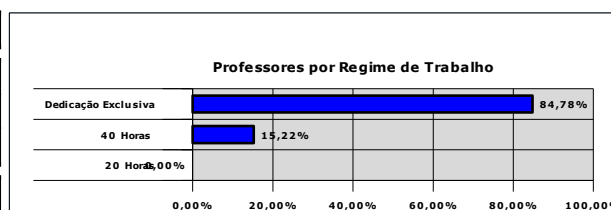

Campus Vila Velha

Número de professores por regime de trabalho

Regime de Trabalho	Quantidade	%
20 Horas	0	0,00%
40 Horas	7	15,22%
Dedicação Exclusiva	39	84,78%
Total	46	100,00%