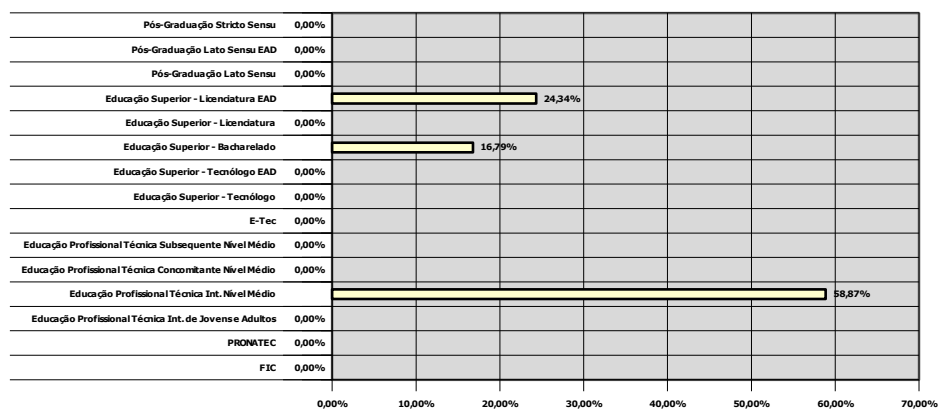

Número de Alunos por Nível - Modalidade de Ensino Campus Piúma

Nível de Ensino	Quantidade de Alunos	Modalidade de Ensino	%
FIC	0	Presencial	0,00%
PRONATEC	0	Presencial	0,00%
Educação Profissional Técnica Int. de Jovens e Adultos	0	Presencial	0,00%
Educação Profissional Técnica Int. Nível Médio	312	Presencial	58,87%
Educação Profissional Técnica Concomitante Nível Médio	0	Presencial	0,00%
Educação Profissional Técnica Subsequente Nível Médio	0	Presencial	0,00%
E-Tec	0	EAD	0,00%
Educação Superior - Tecnólogo	0	Presencial	0,00%
Educação Superior - Tecnólogo EAD	0	EAD	0,00%
Educação Superior - Bacharelado	89	Presencial	16,79%
Educação Superior - Licenciatura	0	Presencial	0,00%
Educação Superior - Licenciatura EAD	129	EAD	24,34%
Pós-Graduação <i>Lato Sensu</i>	0	Presencial	0,00%
Pós-Graduação <i>Lato Sensu</i> EAD	0	EAD	0,00%
Pós-Graduação <i>Stricto Sensu</i>	0	Presencial	0,00%

Número de Alunos por Nível - Modalidade de Ensino