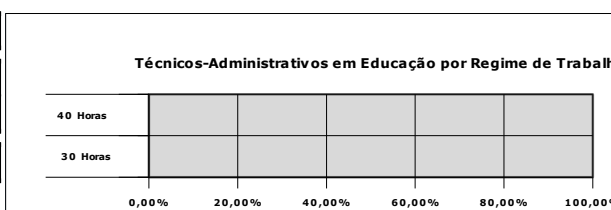

Número de Técnicos-Administrativos em Educação por Regime de Trabalho Campus Vitória

Regime de Trabalho	Quantidade	%
30 Horas		#DIV/0!
40 Horas		#DIV/0!
Total	0	#DIV/0!