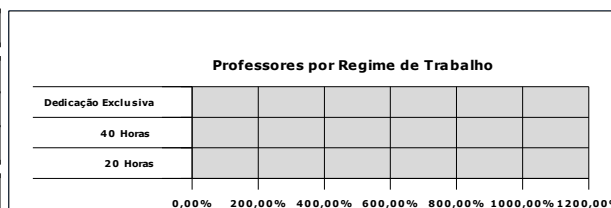

Campus Cariacica

Número de professores por regime de trabalho

Regime de Trabalho	Quantidade	%
20 Horas		#DIV/0!
40 Horas		#DIV/0!
Dedicação Exclusiva		#DIV/0!
Total	0	#DIV/0!