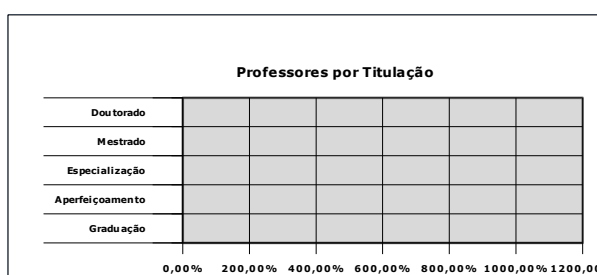

Número de professores por titulação Campus Colatina

Titulação	Quantidade	%
Graduação		#DIV/0!
Aperfeiçoamento		#DIV/0!
Especialização		#DIV/0!
Mestrado		#DIV/0!
Doutorado		#DIV/0!
Total	0	#DIV/0!