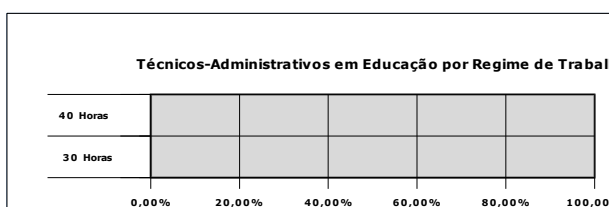

Número de Técnicos-Administrativos em Educação por Regime de Trabalho

Campus Venda Nova

Regime de Trabalho	Quantidade	%
30 Horas		#DIV/0!
40 Horas		#DIV/0!
Total	0	#DIV/0!