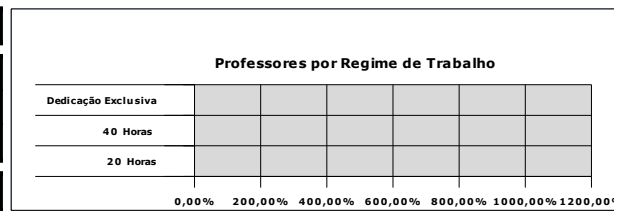

Campus Ibatiba

Número de professores por regime de trabalho

Regime de Trabalho	Quantidade	%
20 Horas		#DIV/0!
40 Horas		#DIV/0!
Dedicação Exclusiva		#DIV/0!
Total	0	#DIV/0!