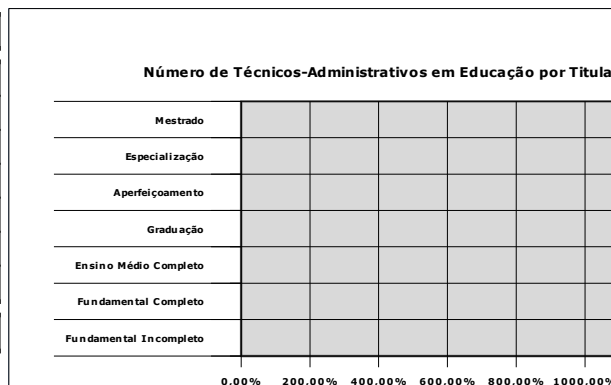

Campus Guarapari

Regime de Trabalho	Quantidade	%
30 Horas		#DIV/0!
40 Horas		#DIV/0!
Total	0	#DIV/0!

Número de Técnicos-Administrativos em Educação por Titulação

Campus Guarapari

Titulação	Quantidade	%
Fundamental Incompleto		#DIV/0!
Fundamental Completo		#DIV/0!
Ensino Médio Completo		#DIV/0!
Graduação		#DIV/0!
Aperfeiçoamento		#DIV/0!
Especialização		#DIV/0!
Mestrado		#DIV/0!
Total	0	#DIV/0!