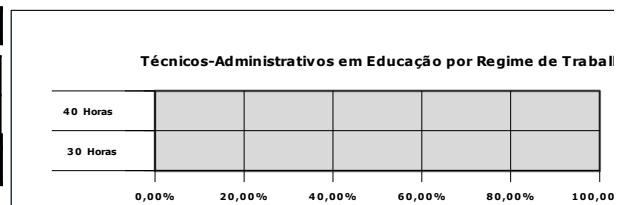

Número de Técnicos-Administrativos em Educação por Regime de Trabalho Campus Ibatiba

Regime de Trabalho	Quantidade	%
30 Horas		#DIV/0!
40 Horas		#DIV/0!
Total	0	#DIV/0!