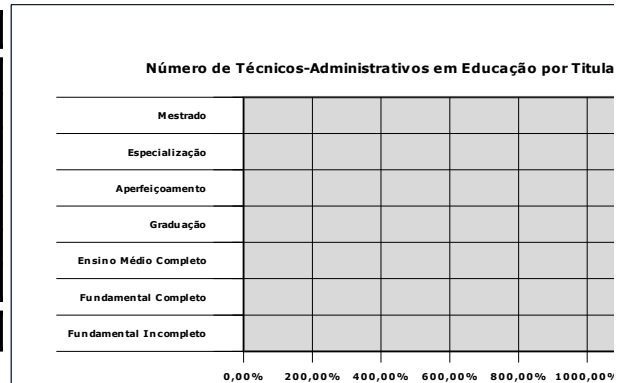

Número de Técnicos-Administrativos em Educação por Titulação Campus Ibatiba

Titulação	Quantidade	%
Fundamental Incompleto		#DIV/0!
Fundamental Completo		#DIV/0!
Ensino Médio Completo		#DIV/0!
Graduação		#DIV/0!
Aperfeiçoamento		#DIV/0!
Especialização		#DIV/0!
Mestrado		#DIV/0!
Total	0	#DIV/0!