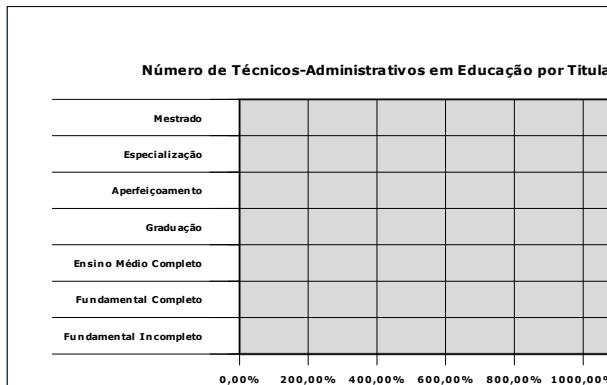

Campus Santa Teresa

Regime de Trabalho	Quantidade	%
30 Horas		#DIV/0!
40 Horas		#DIV/0!
Total	0	#DIV/0!

Número de Técnicos-Administrativos em Educação por Titulação

Campus Santa Teresa

Titulação	Quantidade	%
Fundamental Incompleto		#DIV/0!
Fundamental Completo		#DIV/0!
Ensino Médio Completo		#DIV/0!
Graduação		#DIV/0!
Aperfeiçoamento		#DIV/0!
Especialização		#DIV/0!
Mestrado		#DIV/0!
Total	0	#DIV/0!