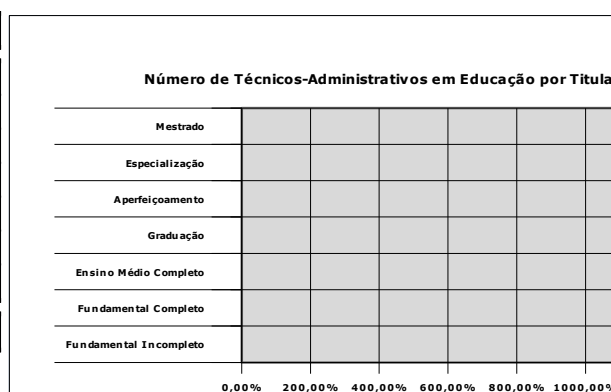

Número de Técnicos-Administrativos em Educação por Titulação Campus Vitória

Titulação	Quantidade	%
Fundamental Incompleto		#DIV/0!
Fundamental Completo		#DIV/0!
Ensino Médio Completo		#DIV/0!
Graduação		#DIV/0!
Aperfeiçoamento		#DIV/0!
Especialização		#DIV/0!
Mestrado		#DIV/0!
Total	0	#DIV/0!