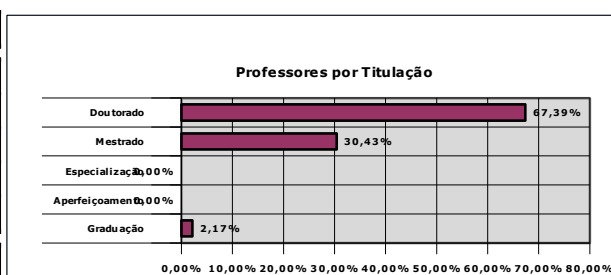

Número de professores por titulação

Campus Vila Velha

Titulação	Quantidade	%
Graduação	1	2,17%
Aperfeiçoamento	0	0,00%
Especialização	0	0,00%
Mestrado	14	30,43%
Doutorado	31	67,39%
Total	46	100,00%