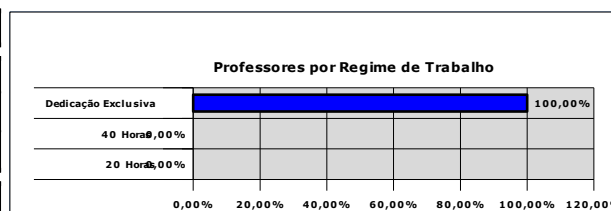

Campus Piúma

Número de professores por regime de trabalho

Regime de Trabalho	Quantidade	%
20 Horas		0,00%
40 Horas		0,00%
Dedicação Exclusiva	38	100,00%
Total	38	100,00%