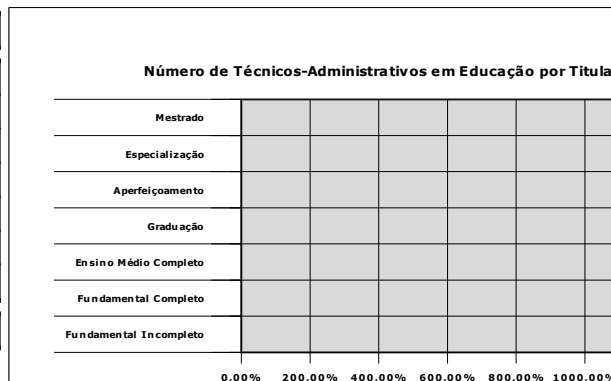

Campus São Mateus

Regime de Trabalho	Quantidade	%
30 Horas		#DIV/0!
40 Horas		#DIV/0!
Total	0	#DIV/0!

Número de Técnicos-Administrativos em Educação por Titulação

Campus São Mateus

Titulação	Quantidade	%
Fundamental Incompleto		#DIV/0!
Fundamental Completo		#DIV/0!
Ensino Médio Completo		#DIV/0!
Graduação		#DIV/0!
Aperfeiçoamento		#DIV/0!
Especialização		#DIV/0!
Mestrado		#DIV/0!
Total	0	#DIV/0!