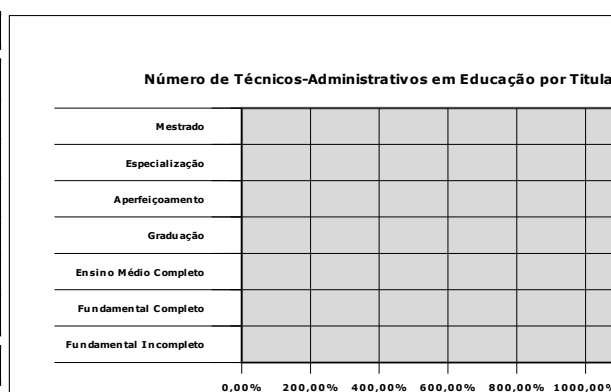

Campus Vila Velha

Regime de Trabalho	Quantidade	%
30 Horas	0	0,00%
40 Horas	38	100,00%
Total	38	100,00%

Número de Técnicos-Administrativos em Educação por Titulação

Campus Vila Velha

Titulação	Quantidade	%
Fundamental Incompleto		#DIV/0!
Fundamental Completo		#DIV/0!
Ensino Médio Completo		#DIV/0!
Graduação		#DIV/0!
Aperfeiçoamento		#DIV/0!
Especialização		#DIV/0!
Mestrado		#DIV/0!
Total	0	#DIV/0!