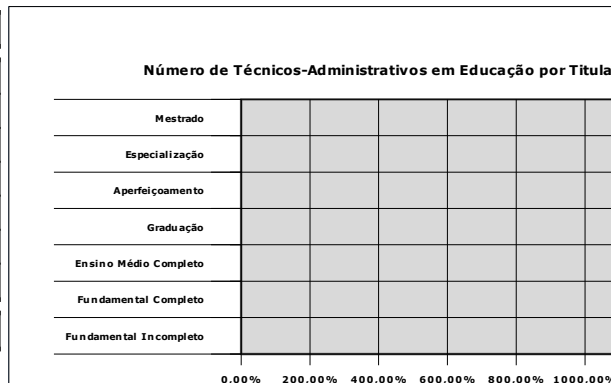

Número de Técnicos-Administrativos em Educação por Titulação Campus Cariacica

Titulação	Quantidade	%
Fundamental Incompleto		#DIV/0!
Fundamental Completo		#DIV/0!
Ensino Médio Completo		#DIV/0!
Graduação		#DIV/0!
Aperfeiçoamento		#DIV/0!
Especialização		#DIV/0!
Mestrado		#DIV/0!
Total	0	#DIV/0!