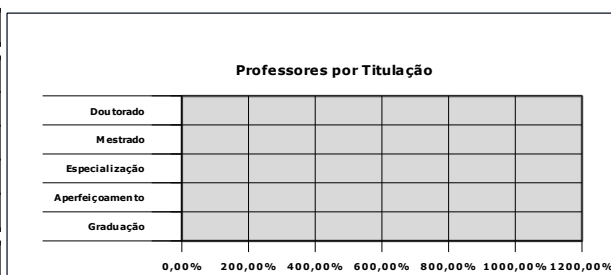

Número de professores por titulação

Campus São Mateus

Titulação	Quantidade	%
Graduação		#DIV/0!
Aperfeiçoamento		#DIV/0!
Especialização		#DIV/0!
Mestrado		#DIV/0!
Doutorado		#DIV/0!
Total	0	#DIV/0!