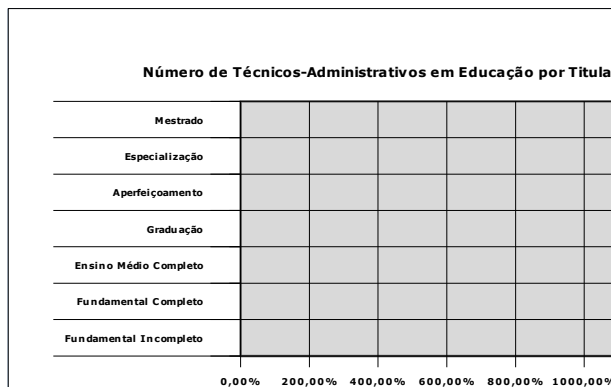

Número de professores por titulação

Campus Itapina

Titulação	Quantidade	%
Graduação		#DIV/0!
Aperfeiçoamento		#DIV/0!
Especialização		#DIV/0!
Mestrado		#DIV/0!
Doutorado		#DIV/0!
Total	0	#DIV/0!

Número de Técnicos-Administrativos em Educação por Regime de Trabalho

Campus Itapina

Regime de Trabalho	Quantidade	%
30 Horas		#DIV/0!
40 Horas		#DIV/0!
Total	0	#DIV/0!

Número de Técnicos-Administrativos em Educação por Titulação

Campus Itapina

Titulação	Quantidade	%
Fundamental Incompleto		#DIV/0!
Fundamental Completo		#DIV/0!
Ensino Médio Completo		#DIV/0!
Graduação		#DIV/0!
Aperfeiçoamento		#DIV/0!
Especialização		#DIV/0!
Mestrado		#DIV/0!
Total	0	#DIV/0!

Número de Alunos por Nível - Modalidade de Ensino

Campus Itapina

Nível de Ensino	Quantidade de Alunos	Modalidade de Ensino	%
FIC		Presencial	#DIV/0!
PRONATEC		Presencial	#DIV/0!
Educação Profissional Técnica Int. de Jovens e Adultos		Presencial	#DIV/0!
Educação Profissional Técnica Int. Nível Médio		Presencial	#DIV/0!
Educação Profissional Técnica Concomitante Nível Médio		Presencial	#DIV/0!
Educação Profissional Técnica Subsequente Nível Médio		Presencial	#DIV/0!
E-Tec		EAD	#DIV/0!
Educação Superior - Tecnólogo		Presencial	#DIV/0!
Educação Superior - Tecnólogo EAD		EAD	#DIV/0!
Educação Superior - Bacharelado		Presencial	#DIV/0!
Educação Superior - Licenciatura		Presencial	#DIV/0!
Educação Superior - Licenciatura EAD		EAD	#DIV/0!
Pós-Graduação <i>Lato Sensu</i>		Presencial	#DIV/0!
Pós-Graduação <i>Lato Sensu</i> EAD		EAD	#DIV/0!
Pós-Graduação <i>Stricto Sensu</i>		Presencial	#DIV/0!