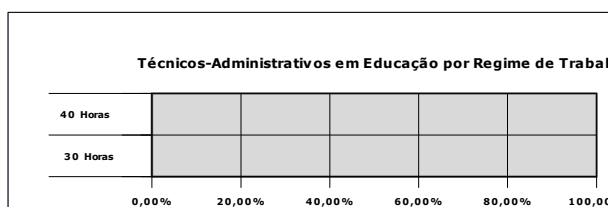

Número de Técnicos-Administrativos em Educação por Regime de Trabalho Campus Colatina

Regime de Trabalho	Quantidade	%
30 Horas		#DIV/0!
40 Horas		#DIV/0!
Total	0	#DIV/0!