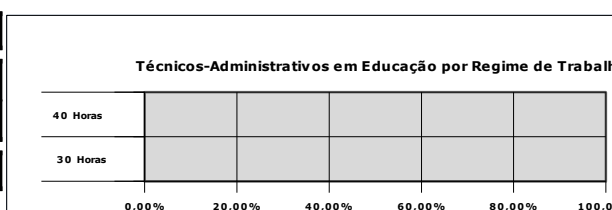

Número de Técnicos-Administrativos em Educação por Regime de Trabalho

Campus Aracruz

Regime de Trabalho	Quantidade	%
30 Horas		#DIV/0!
40 Horas		#DIV/0!
Total	0	#DIV/0!