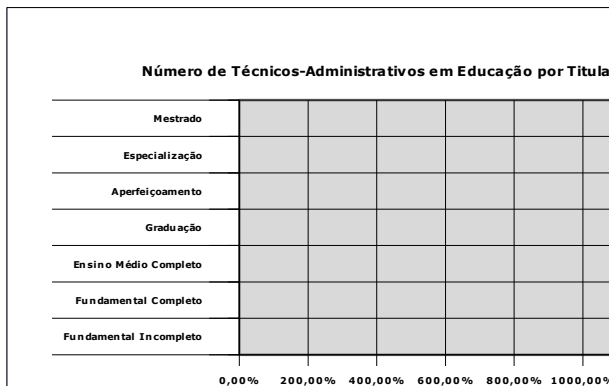

Campus Venda Nova

Regime de Trabalho	Quantidade	%
30 Horas		#DIV/0!
40 Horas		#DIV/0!
Total	0	#DIV/0!

Número de Técnicos-Administrativos em Educação por Titulação

Campus Venda Nova

Titulação	Quantidade	%
Fundamental Incompleto		#DIV/0!
Fundamental Completo		#DIV/0!
Ensino Médio Completo		#DIV/0!
Graduação		#DIV/0!
Aperfeiçoamento		#DIV/0!
Especialização		#DIV/0!
Mestrado		#DIV/0!
Total	0	#DIV/0!