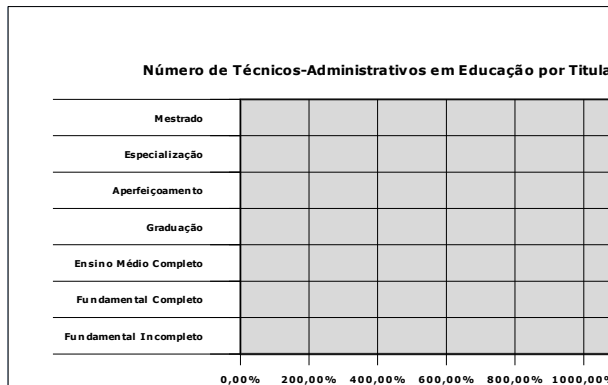

Número de Técnicos-Administrativos em Educação por Titulação Campus Colatina

Titulação	Quantidade	%
Fundamental Incompleto		#DIV/0!
Fundamental Completo		#DIV/0!
Ensino Médio Completo		#DIV/0!
Graduação		#DIV/0!
Aperfeiçoamento		#DIV/0!
Especialização		#DIV/0!
Mestrado		#DIV/0!
Total	0	#DIV/0!