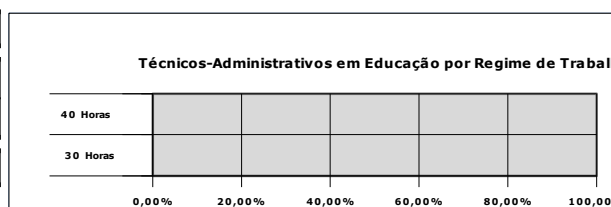

Número de Técnicos-Administrativos em Educação por Regime de Trabalho

Campus São Mateus

Regime de Trabalho	Quantidade	%
30 Horas		#DIV/0!
40 Horas		#DIV/0!
Total	0	#DIV/0!