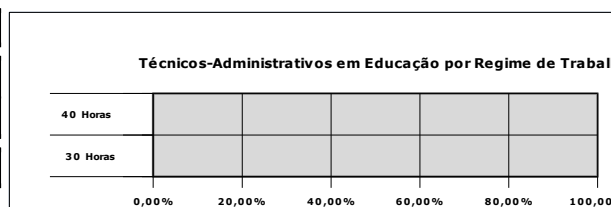

Número de Técnicos-Administrativos em Educação por Regime de Trabalho

Campus Serra

Regime de Trabalho	Quantidade	%
30 Horas		#DIV/0!
40 Horas		#DIV/0!
Total	0	#DIV/0!