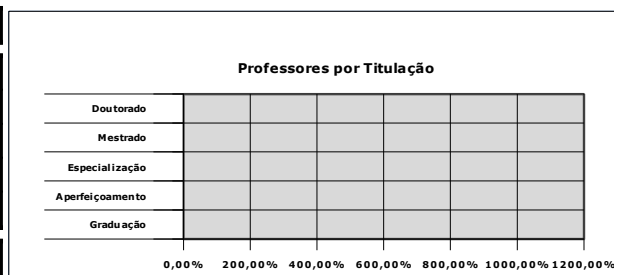

Número de professores por titulação Campus Ibatiba

Titulação	Quantidade	%
Graduação		#DIV/0!
Aperfeiçoamento		#DIV/0!
Especialização		#DIV/0!
Mestrado		#DIV/0!
Doutorado		#DIV/0!
Total	0	#DIV/0!