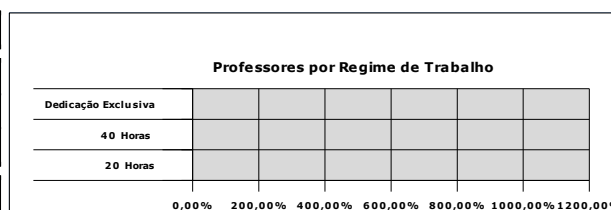

Campus Serra

Número de professores por regime de trabalho

Regime de Trabalho	Quantidade	%
20 Horas		#DIV/0!
40 Horas		#DIV/0!
Dedicação Exclusiva		#DIV/0!
Total	0	#DIV/0!