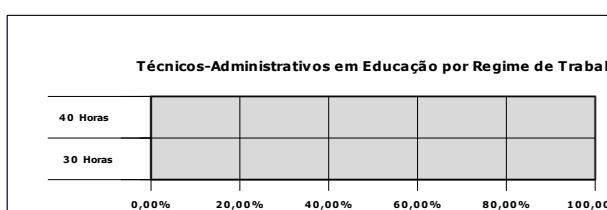

Número de Técnicos-Administrativos em Educação por Regime de Trabalho

Campus Santa Teresa

Regime de Trabalho	Quantidade	%
30 Horas		#DIV/0!
40 Horas		#DIV/0!
Total	0	#DIV/0!