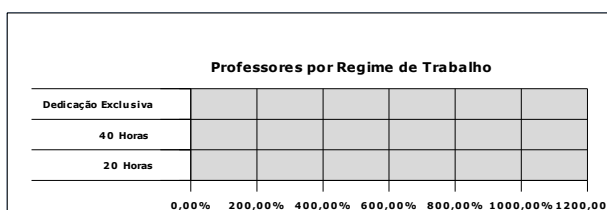

Campus Santa Teresa

Número de professores por regime de trabalho

Regime de Trabalho	Quantidade	%
20 Horas		#DIV/0!
40 Horas		#DIV/0!
Dedicação Exclusiva		#DIV/0!
Total	0	#DIV/0!