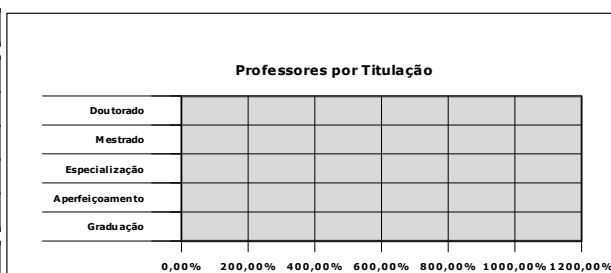

Número de professores por titulação Campus Cariacica

Titulação	Quantidade	%
Graduação		#DIV/0!
Aperfeiçoamento		#DIV/0!
Especialização		#DIV/0!
Mestrado		#DIV/0!
Doutorado		#DIV/0!
Total	0	#DIV/0!