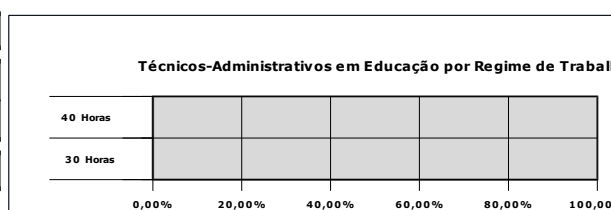

Número de Técnicos-Administrativos em Educação por Regime de Trabalho

Campus Guarapari

Regime de Trabalho	Quantidade	%
30 Horas		#DIV/0!
40 Horas		#DIV/0!
Total	0	#DIV/0!