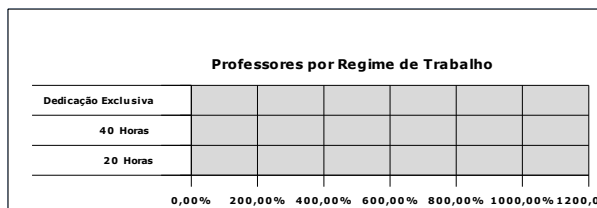

Campus Colatina

Número de professores por regime de trabalho

Regime de Trabalho	Quantidade	%
20 Horas		#DIV/0!
40 Horas		#DIV/0!
Dedicação Exclusiva		#DIV/0!
Total	0	#DIV/0!