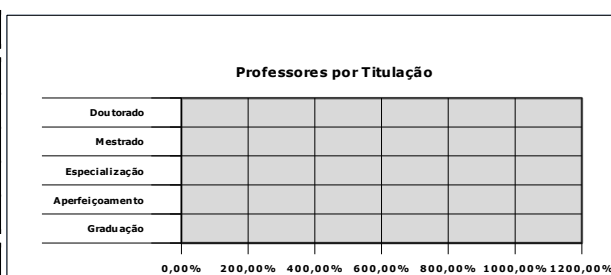

Número de professores por titulação Campus Vitória

Titulação	Quantidade	%
Graduação		#DIV/0!
Aperfeiçoamento		#DIV/0!
Especialização		#DIV/0!
Mestrado		#DIV/0!
Doutorado		#DIV/0!
Total	0	#DIV/0!