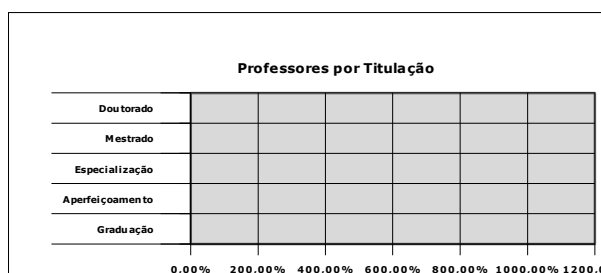

Número de professores por titulação Campus Alegre

Titulação	Quantidade	%
Graduação		#DIV/0!
Aperfeiçoamento		#DIV/0!
Especialização		#DIV/0!
Mestrado		#DIV/0!
Doutorado		#DIV/0!
Total	0	#DIV/0!

Número de Técnicos-Administrativos em Educação por Regime de Trabalho Campus Alegre

Regime de Trabalho	Quantidade	%
30 Horas		#DIV/0!
40 Horas		#DIV/0!
Total	0	#DIV/0!