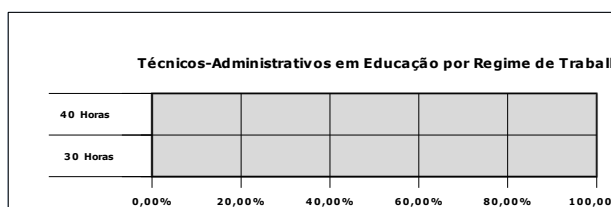

Número de Técnicos-Administrativos em Educação por Regime de Trabalho

Campus Nova Venécia

Regime de Trabalho	Quantidade	%
30 Horas		#DIV/0!
40 Horas		#DIV/0!
Total	0	#DIV/0!