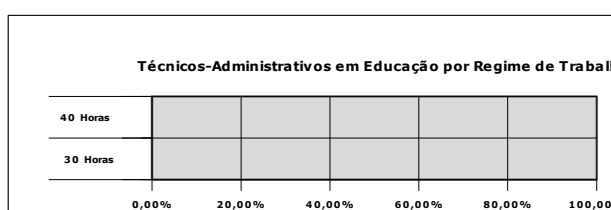

Número de professores por titulação

Campus Itapina

Titulação	Quantidade	%
Graduação		#DIV/0!
Aperfeiçoamento		#DIV/0!
Especialização		#DIV/0!
Mestrado		#DIV/0!
Doutorado		#DIV/0!
Total	0	#DIV/0!

Número de Técnicos-Administrativos em Educação por Regime de Trabalho

Campus Itapina

Regime de Trabalho	Quantidade	%
30 Horas		#DIV/0!
40 Horas		#DIV/0!
Total	0	#DIV/0!

Número de Técnicos-Administrativos em Educação por Titulação

Campus Itapina

Titulação	Quantidade	%
Fundamental Incompleto		#DIV/0!
Fundamental Completo		#DIV/0!
Ensino Médio Completo		#DIV/0!
Graduação		#DIV/0!
Aperfeiçoamento		#DIV/0!
Especialização		#DIV/0!
Mestrado		#DIV/0!
Total	0	#DIV/0!