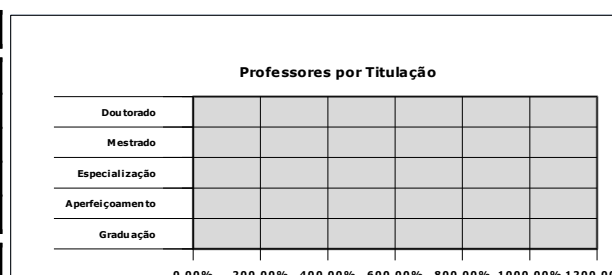

Número de professores por titulação

Campus Aracruz

Titulação	Quantidade	%
Graduação		#DIV/0!
Aperfeiçoamento		#DIV/0!
Especialização		#DIV/0!
Mestrado		#DIV/0!
Doutorado		#DIV/0!
Total	0	#DIV/0!