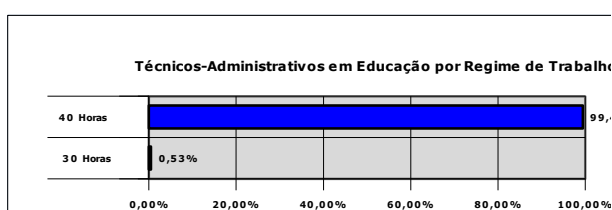

Número de Técnicos-Administrativos em Educação por Regime de Trabalho Campus Cachoeiro

Regime de Trabalho	Quantidade	%
30 Horas	1	0,53%
40 Horas	189	99,47%
Total	190	100,00%