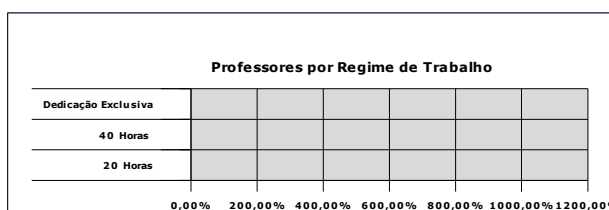

Campus Cachoeiro

Número de professores por regime de trabalho

Regime de Trabalho	Quantidade	%
20 Horas		#DIV/0!
40 Horas		#DIV/0!
Dedicação Exclusiva		#DIV/0!
Total	0	#DIV/0!