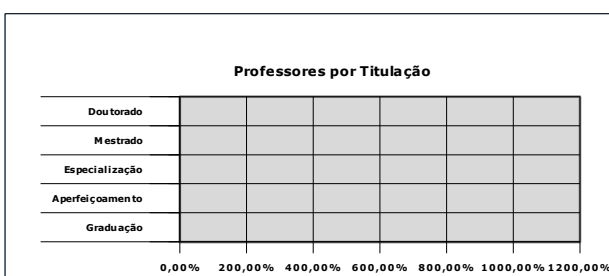

Número de professores por titulação

Campus Venda Nova

Titulação	Quantidade	%
Graduação		#DIV/0!
Aperfeiçoamento		#DIV/0!
Especialização		#DIV/0!
Mestrado		#DIV/0!
Doutorado		#DIV/0!
Total	0	#DIV/0!