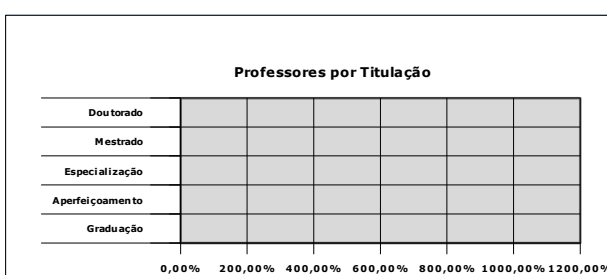

Número de professores por titulação

Campus Santa Teresa

Titulação	Quantidade	%
Graduação		#DIV/0!
Aperfeiçoamento		#DIV/0!
Especialização		#DIV/0!
Mestrado		#DIV/0!
Doutorado		#DIV/0!
Total	0	#DIV/0!