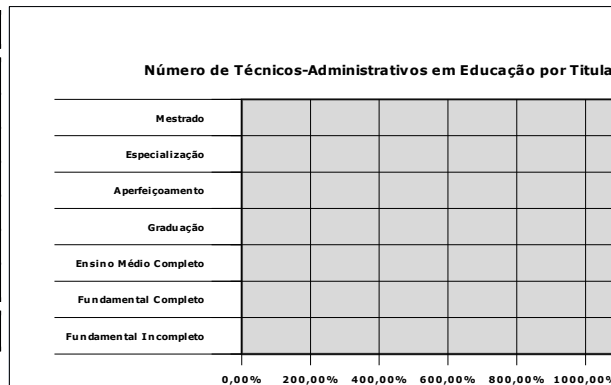

Campus Serra

Regime de Trabalho	Quantidade	%
30 Horas		#DIV/0!
40 Horas		#DIV/0!
Total	0	#DIV/0!

Número de Técnicos-Administrativos em Educação por Titulação

Campus Serra

Titulação	Quantidade	%
Fundamental Incompleto		#DIV/0!
Fundamental Completo		#DIV/0!
Ensino Médio Completo		#DIV/0!
Graduação		#DIV/0!
Aperfeiçoamento		#DIV/0!
Especialização		#DIV/0!
Mestrado		#DIV/0!
Total	0	#DIV/0!