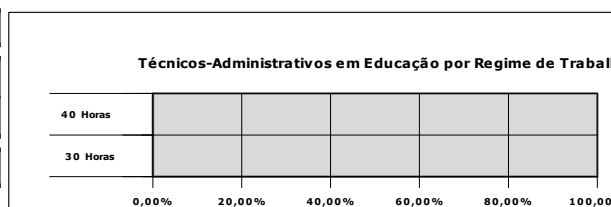

Número de Técnicos-Administrativos em Educação por Regime de Trabalho Campus Cariacica

Regime de Trabalho	Quantidade	%
30 Horas		#DIV/0!
40 Horas		#DIV/0!
Total	0	#DIV/0!