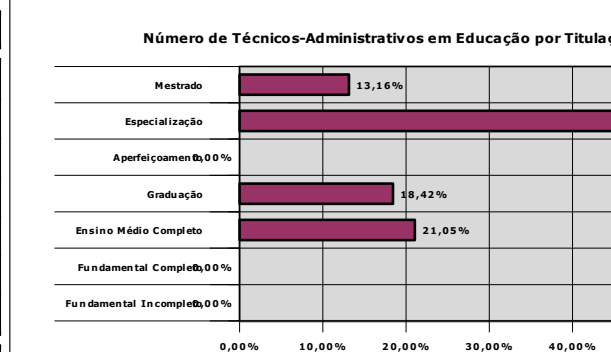

Campus Piúma

Regime de Trabalho	Quantidade	%
30 Horas	1	2,63%
40 Horas	37	97,37%
Total	38	100,00%

Número de Técnicos-Administrativos em Educação por Titulação

Campus Piúma

Titulação	Quantidade	%
Fundamental Incompleto		0,00%
Fundamental Completo		0,00%
Ensino Médio Completo	8	21,05%
Graduação	7	18,42%
Aperfeiçoamento		0,00%
Especialização	18	47,37%
Mestrado	5	13,16%
Total	38	100,00%