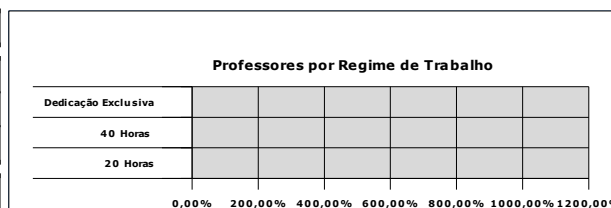

Campus Guarapari

Número de professores por regime de trabalho

Regime de Trabalho	Quantidade	%
20 Horas		#DIV/0!
40 Horas		#DIV/0!
Dedicação Exclusiva		#DIV/0!
Total	0	#DIV/0!