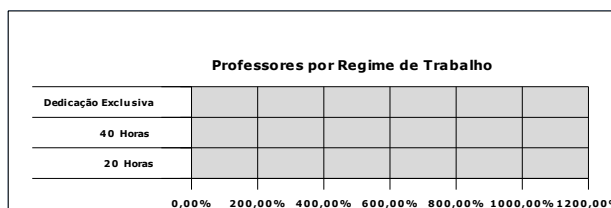

Campus Nova Venécia

Número de professores por regime de trabalho

Regime de Trabalho	Quantidade	%
20 Horas		#DIV/0!
40 Horas		#DIV/0!
Dedicação Exclusiva		#DIV/0!
Total	0	#DIV/0!