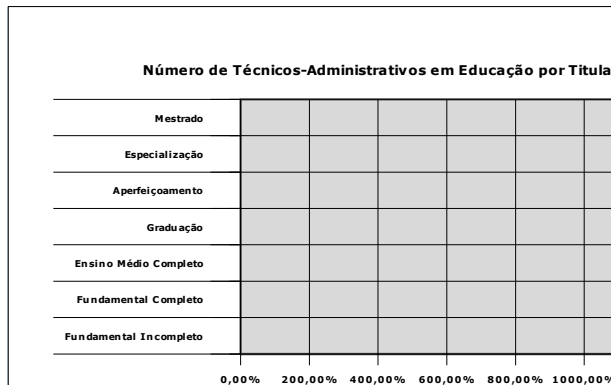

Campus Nova Venécia

Regime de Trabalho	Quantidade	%
30 Horas		#DIV/0!
40 Horas		#DIV/0!
Total	0	#DIV/0!

Número de Técnicos-Administrativos em Educação por Titulação

Campus Nova Venécia

Titulação	Quantidade	%
Fundamental Incompleto		#DIV/0!
Fundamental Completo		#DIV/0!
Ensino Médio Completo		#DIV/0!
Graduação		#DIV/0!
Aperfeiçoamento		#DIV/0!
Especialização		#DIV/0!
Mestrado		#DIV/0!
Total	0	#DIV/0!