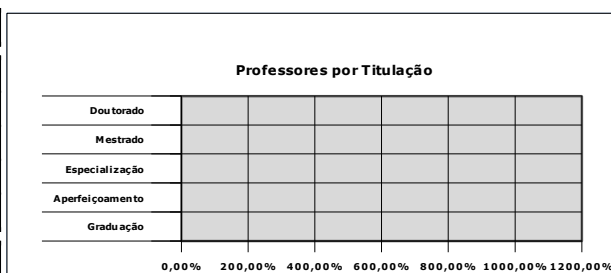

Número de professores por titulação

Campus Serra

Titulação	Quantidade	%
Graduação		#DIV/0!
Aperfeiçoamento		#DIV/0!
Especialização		#DIV/0!
Mestrado		#DIV/0!
Doutorado		#DIV/0!
Total	0	#DIV/0!