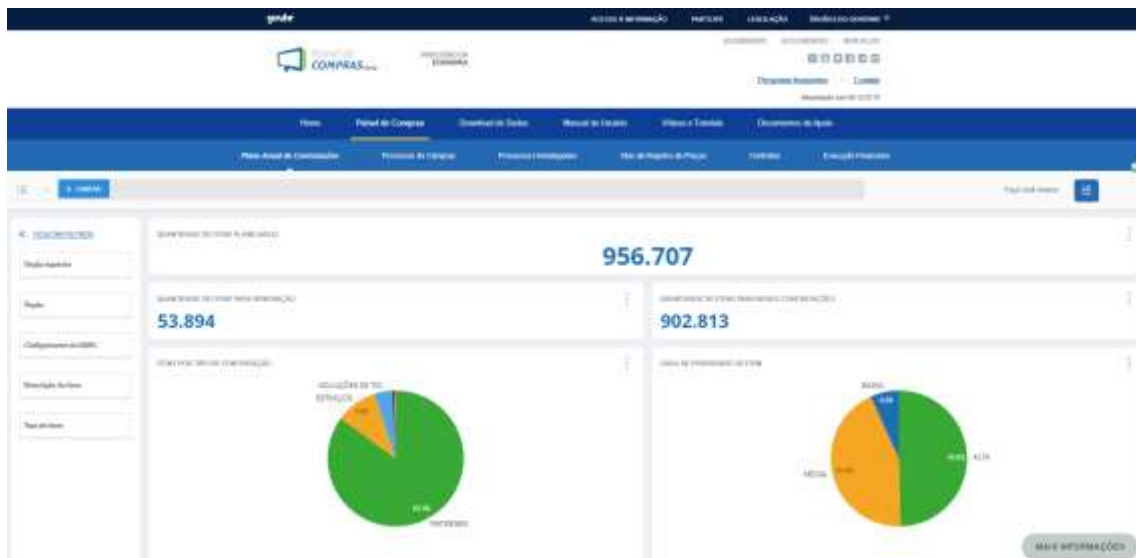

MINISTÉRIO DA EDUCAÇÃO
INSTITUTO FEDERAL DO ESPÍRITO SANTO
CAMPUS SÃO MATEUS
Rod. BR 101 – Norte Km 58 - Bairro Litorâneo – 29932-540 – São Mateus - ES
27 3767 7000

Plano Anual de Contratações – 2021

Link para acesso: <http://paineldecompras.economia.gov.br/planejamento>

Acessar filtro “Código/nome da UASG” e pesquisar a UASG “158892”. Após selecionar a UASG do Ifes Campus Piúma, clicar no botão verde “Confirmar Seleção”.

Na parte inferior da página, localizar o gráfico “Planejamento por período” e selecionar o ano 2021. Posteriormente, clicar no botão verde “Confirmar Seleção”.